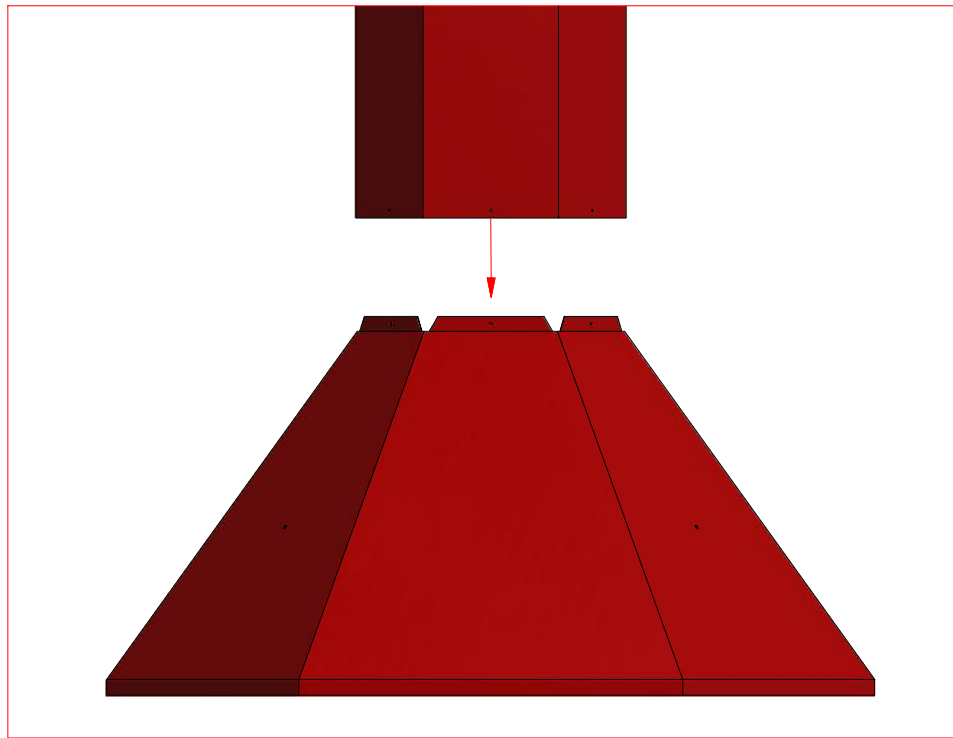

Standard grill 6

Screws

1	V2	4x15	6 pcs