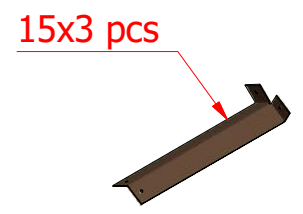

Standard grill 6

Standard grill 6

| | | | |
|--|----|------|--------|
| | V1 | 3x15 | 12 pcs |
| | V2 | 4x15 | 30 pcs |
| | V3 | 6x34 | 1 pcs |
| | V4 | 4x30 | 3 pcs |
| | V5 | 4x30 | 3 pcs |
| | V6 | M6 | 6 pcs |
| | V7 | M6 | 6 pcs |

Standard grill 6

2

4

3

1

Screws

| | | | |
|---|----|------|-------|
| 1 | V4 | 4x30 | 3 pcs |
| 2 | V5 | 4x30 | 3 pcs |
| 3 | V6 | M4 | 6 pcs |
| 4 | V7 | M4 | 6 pcs |