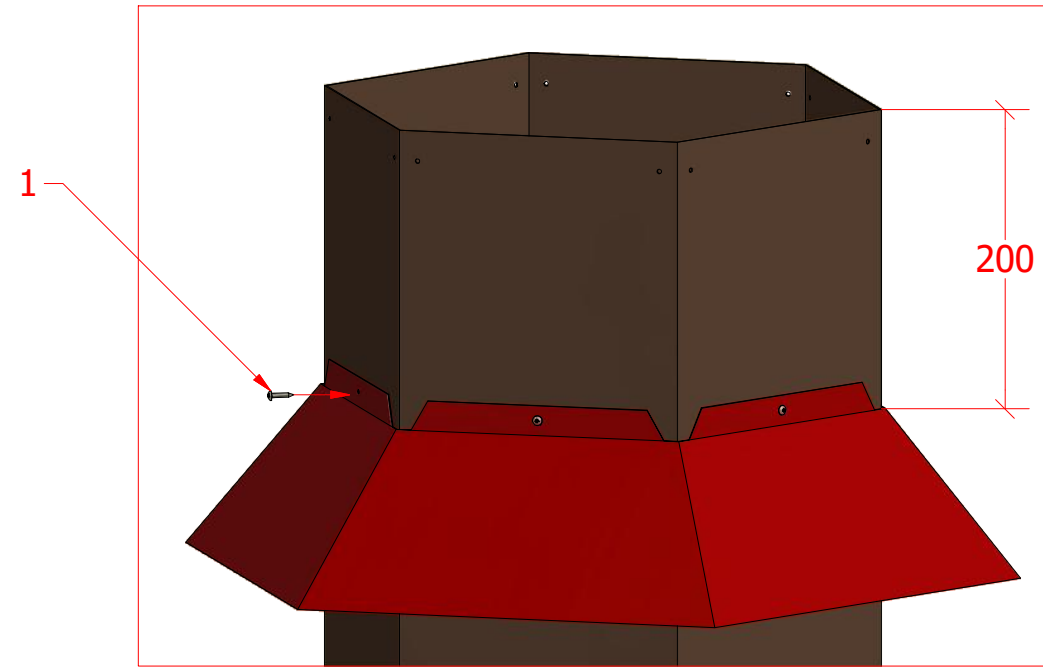

Standard grill 6

2

4

3

1

Screws

| | | | |
|---|----|------|-------|
| 1 | V4 | 4x30 | 3 pcs |
| 2 | V5 | 4x30 | 3 pcs |
| 3 | V6 | M4 | 6 pcs |
| 4 | V7 | M4 | 6 pcs |