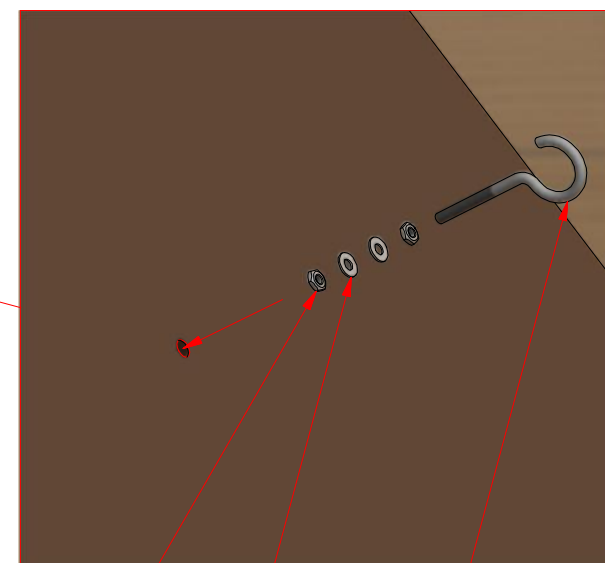

4

3

1

Screws

1	V4	4x30	3 pcs
2	V5	4x30	3 pcs
3	V6	M4	6 pcs
4	V7	M4	6 pcs