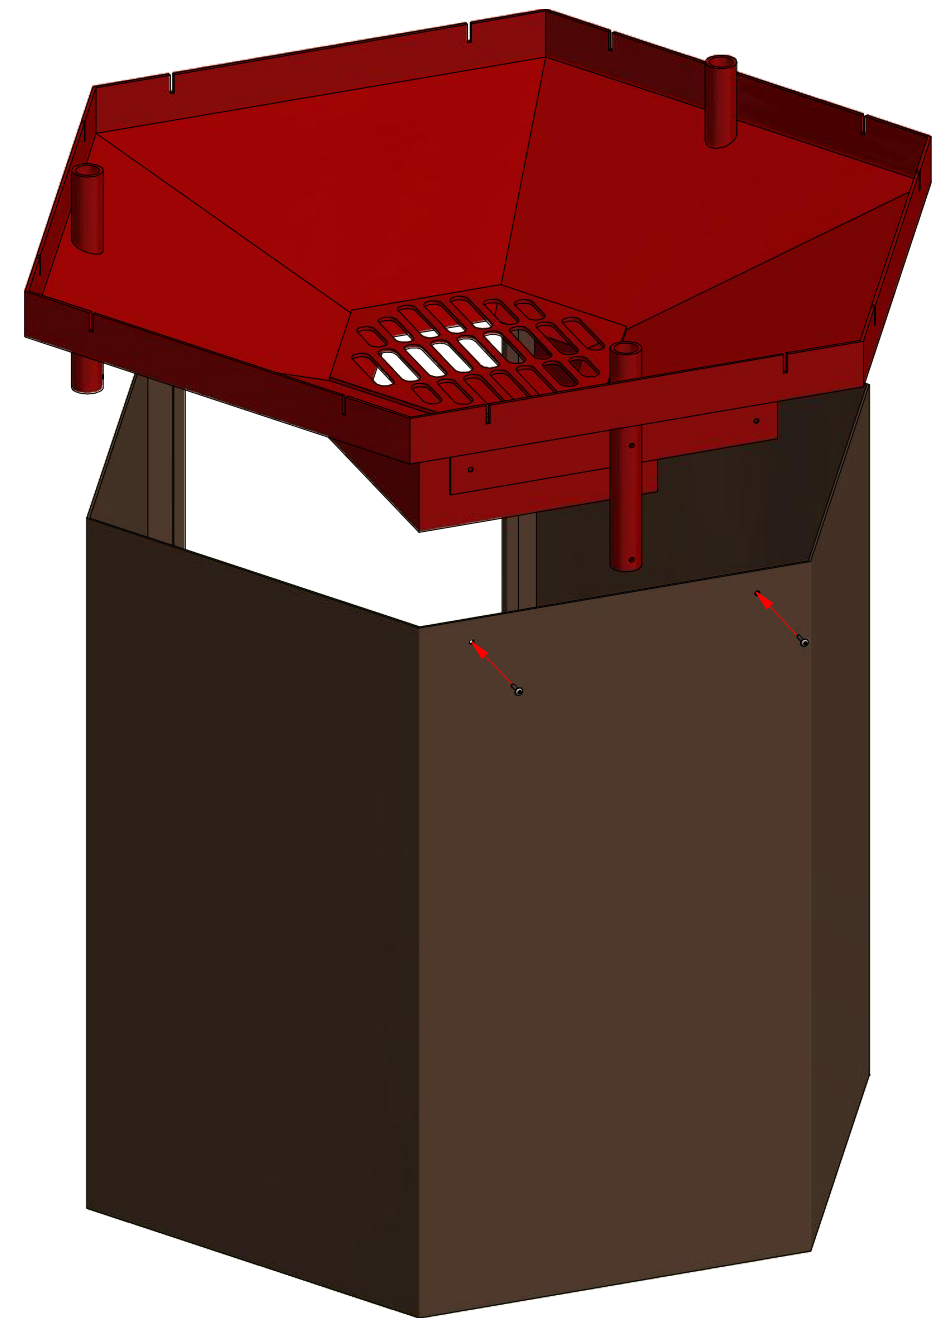

Standard grill 6

Standard grill 6

| | | | |
|--|----|------|--------|
| | V1 | 3x15 | 12 pcs |
| | V2 | 4x15 | 30 pcs |
| | V3 | 6x34 | 1 pcs |
| | V4 | 4x30 | 3 pcs |
| | V5 | 4x30 | 3 pcs |
| | V6 | M6 | 6 pcs |
| | V7 | M6 | 6 pcs |

Standard grill 6

Screws

| | | | |
|---|----|------|-------|
| 1 | V2 | 4x15 | 6 pcs |
| | | | |

Standard grill 6

Screws

| | | | |
|---|----|------|--------|
| 1 | V1 | 3x15 | 12 pcs |
| | | | |

Standard grill 6