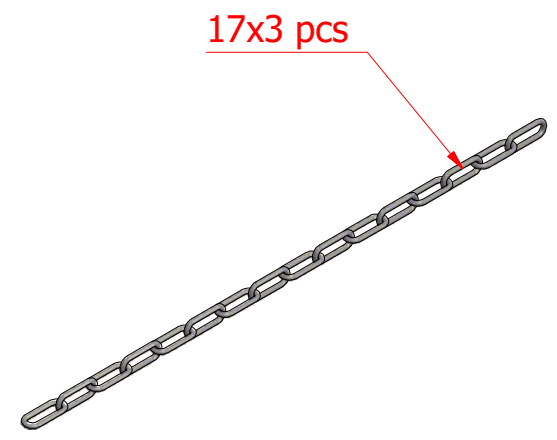

Standard grill 6

Standard grill 6

| | | | |
|--|----|------|--------|
| | V1 | 3x15 | 12 pcs |
| | V2 | 4x15 | 30 pcs |
| | V3 | 6x34 | 1 pcs |
| | V4 | 4x30 | 3 pcs |
| | V5 | 4x30 | 3 pcs |
| | V6 | M6 | 6 pcs |
| | V7 | M6 | 6 pcs |

Standard grill 6

Screws

| | | | |
|---|----|------|-------|
| 1 | V2 | 4x15 | 6 pcs |
| | | | |

Standard grill 6

Screws

| | | | |
|---|----|------|--------|
| 1 | V1 | 3x15 | 12 pcs |
| | | | |

Standard grill 6

Standard grill 6

2

4

3

1

Screws

| | | | |
|---|----|------|-------|
| 1 | V4 | 4x30 | 3 pcs |
| 2 | V5 | 4x30 | 3 pcs |
| 3 | V6 | M4 | 6 pcs |
| 4 | V7 | M4 | 6 pcs |