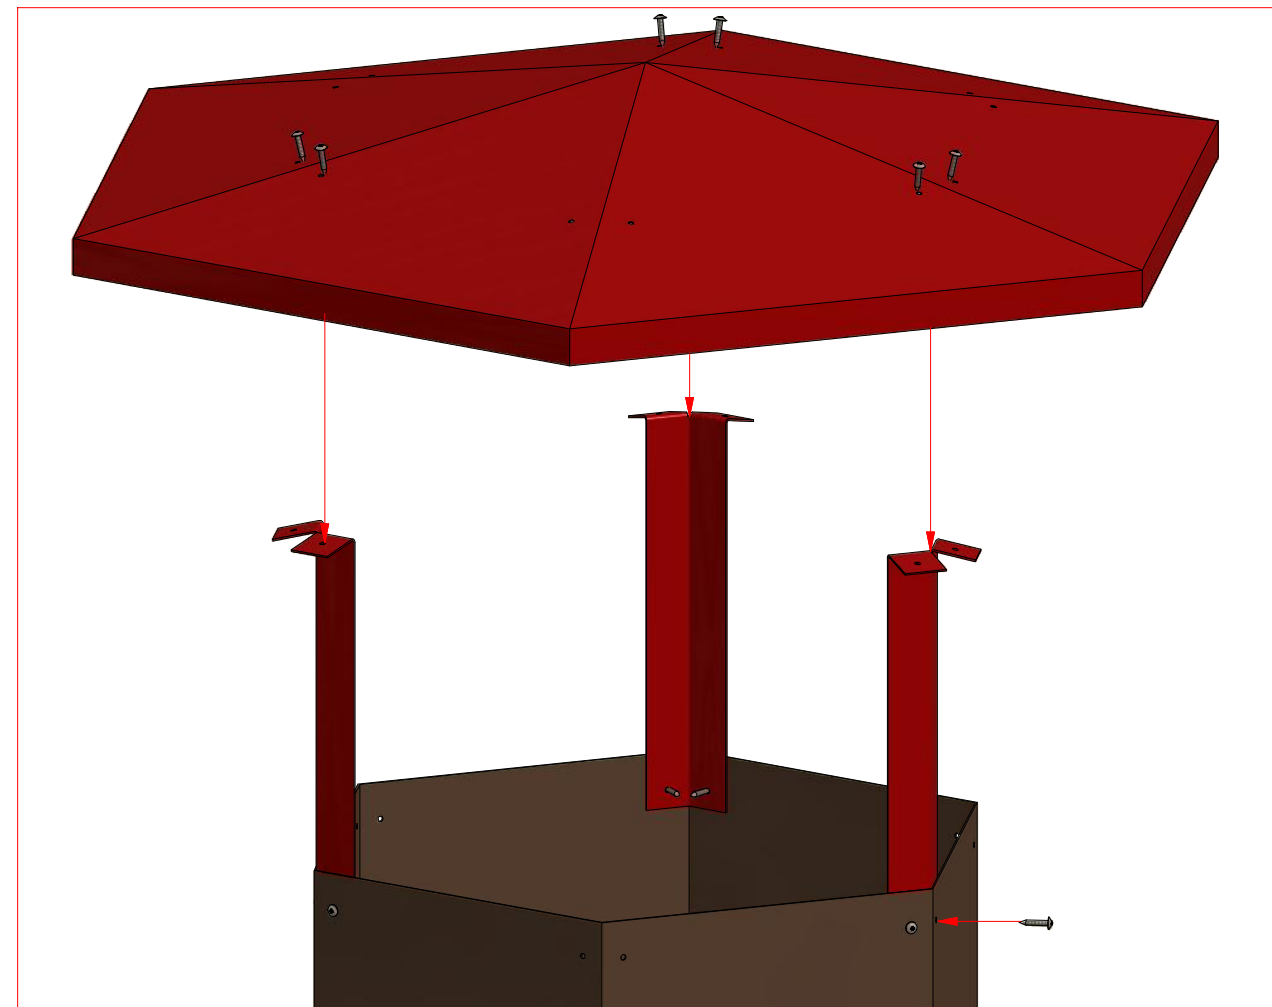

Standard grill 6

2

4

3

1

Screws

| | | | |
|---|----|------|-------|
| 1 | V4 | 4x30 | 3 pcs |
| 2 | V5 | 4x30 | 3 pcs |
| 3 | V6 | M4 | 6 pcs |
| 4 | V7 | M4 | 6 pcs |