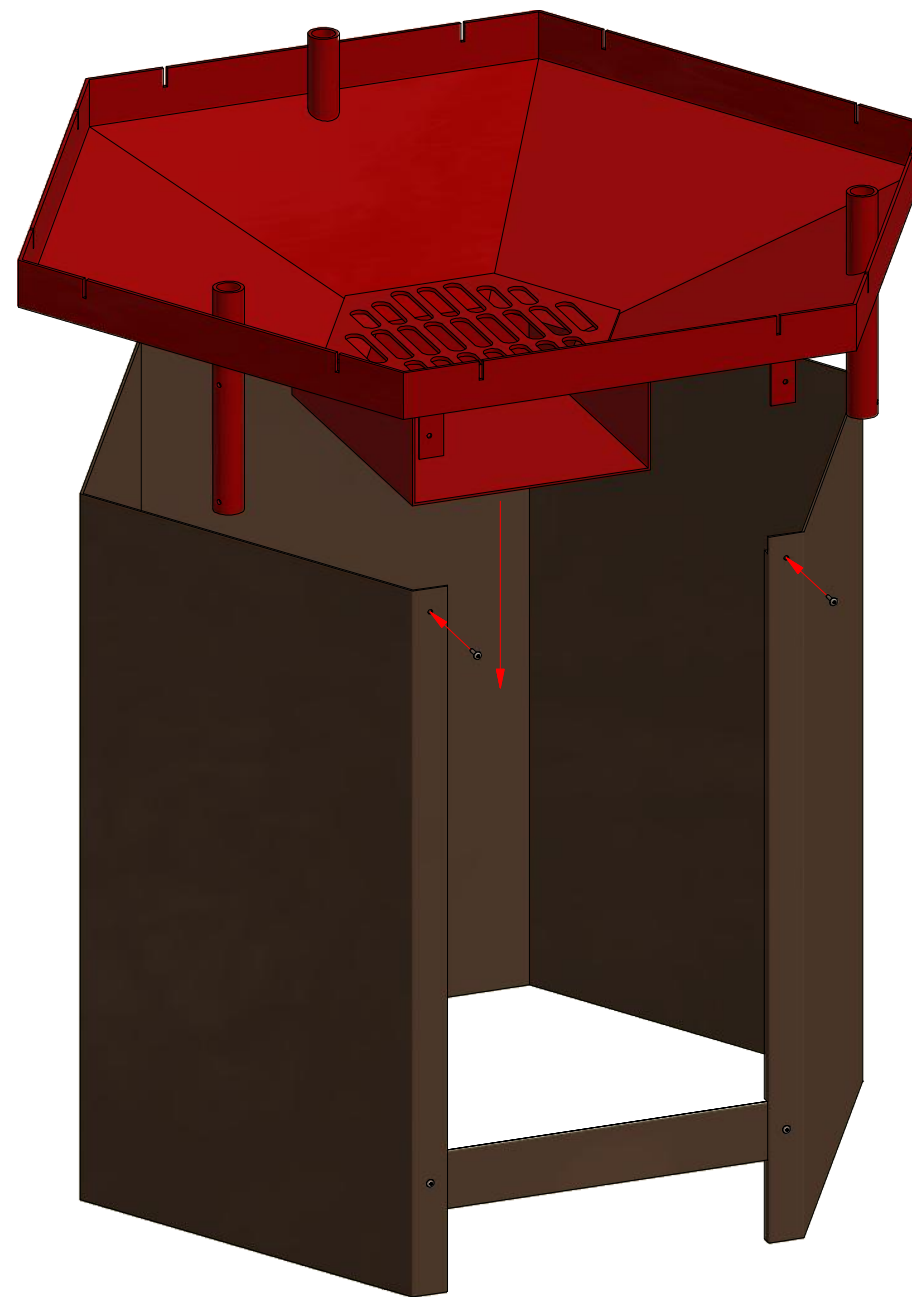

Standard grill 6

Standard grill 6

| | | | |
|--|----|------|--------|
| | V1 | 3x15 | 12 pcs |
| | V2 | 4x15 | 30 pcs |
| | V3 | 6x34 | 1 pcs |
| | V4 | 4x30 | 3 pcs |
| | V5 | 4x30 | 3 pcs |
| | V6 | M6 | 6 pcs |
| | V7 | M6 | 6 pcs |

Standard grill 6

Screws

| | | | |
|---|----|------|-------|
| 1 | V2 | 4x15 | 6 pcs |
| | | | |

Standard grill 6

Screws

| | | | |
|---|----|------|--------|
| 1 | V1 | 3x15 | 12 pcs |
| | | | |

Standard grill 6