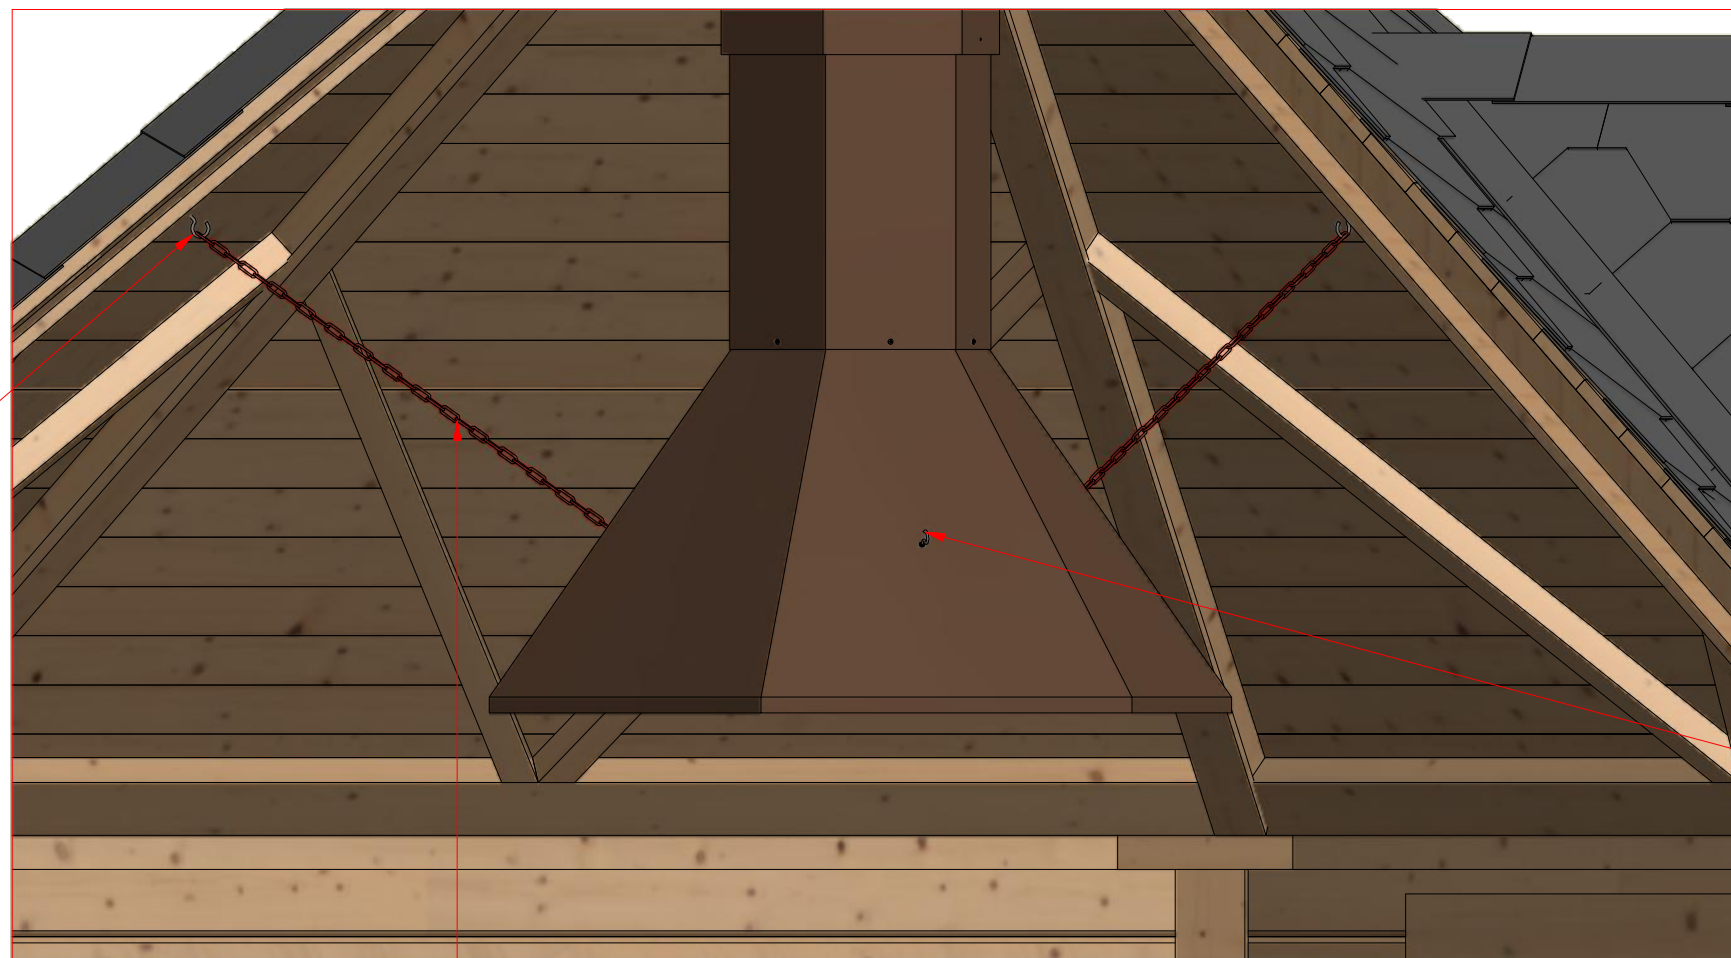

Standard grill 6

2

4

3

1

Screws

| | | | |
|---|----|------|-------|
| 1 | V4 | 4x30 | 3 pcs |
| 2 | V5 | 4x30 | 3 pcs |
| 3 | V6 | M4 | 6 pcs |
| 4 | V7 | M4 | 6 pcs |