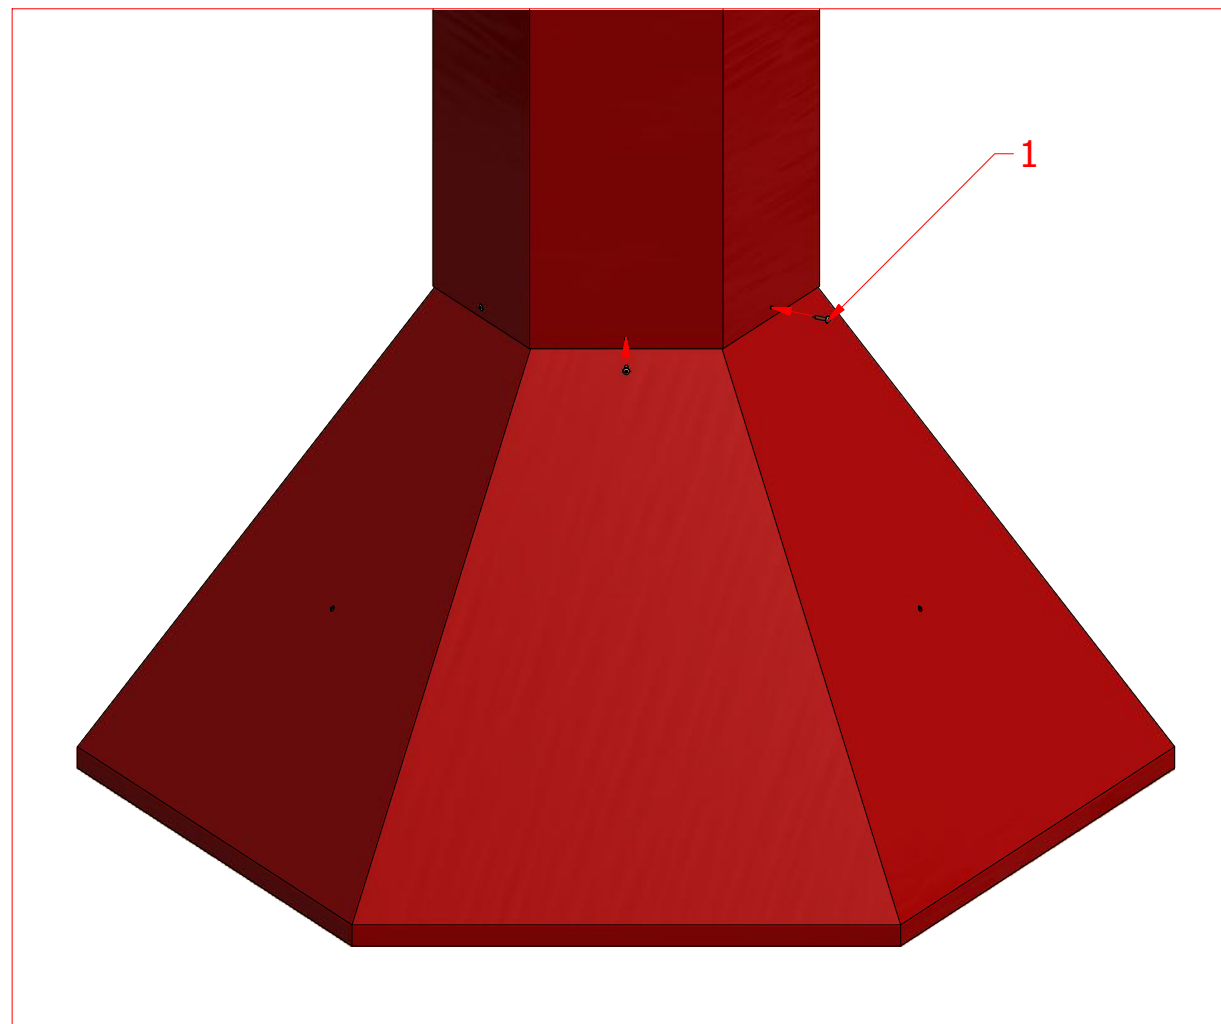

Standard grill 6

Screws

1	V2	4x15	6 pcs